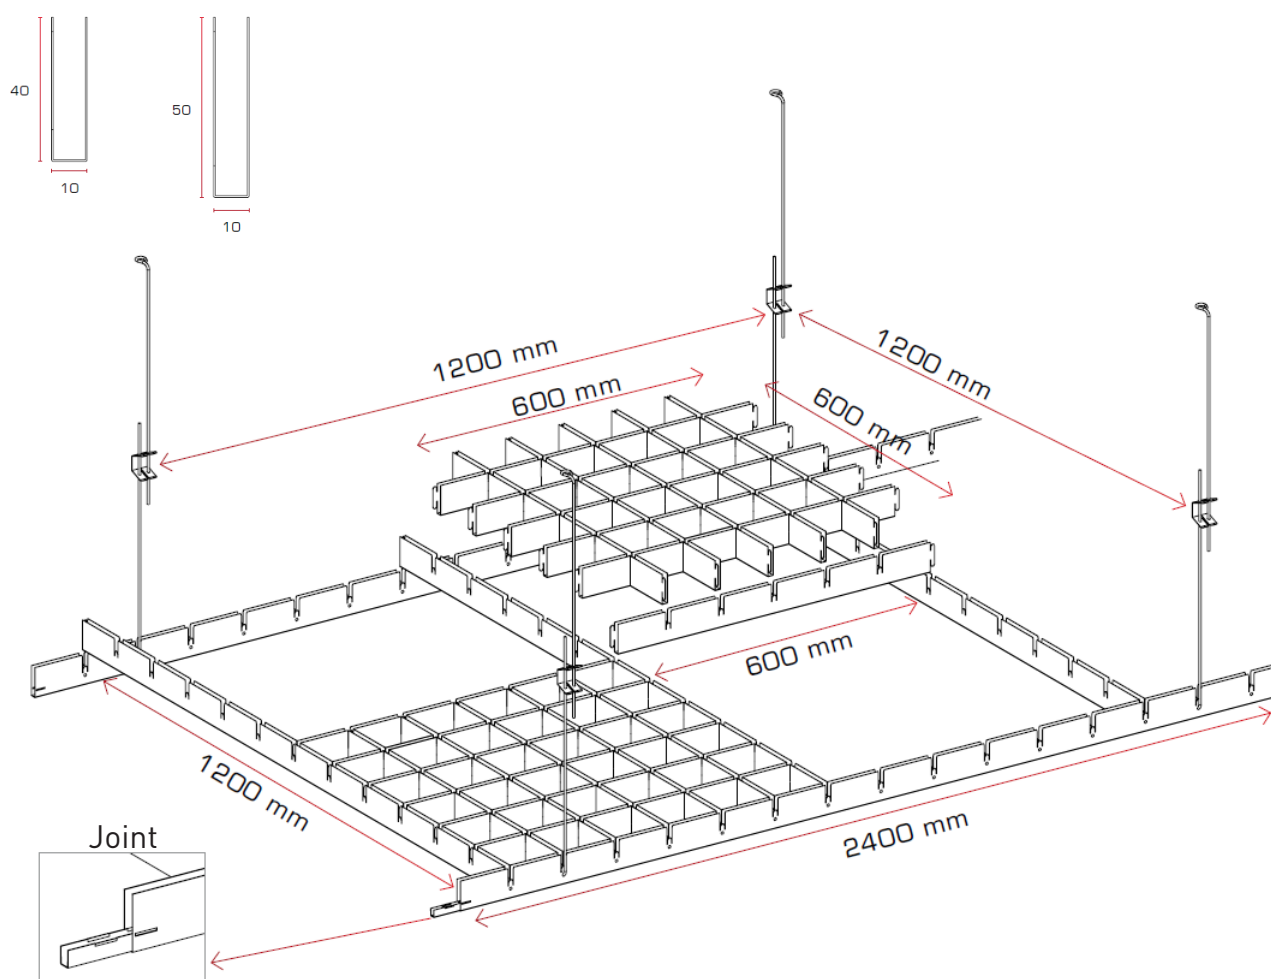

KRADO UNI

Elements

- Dimensions 600 x 600 mm
- Hauteur 40 ou 50 mm
- Matériel Aluminium prélaqué 5/10
- Cellules Au choix:
50x50 / 60x60 / 75x75 / 86x86 / 100x100 / 120x120 / 150x150 / 200x200
- Suspension Eléments de structure dans le même matériau que les grilles
- Finition des bords Profilé en C 25x42x10 pour panneaux avec un hauteur de 40 mm
Profilé en C 25x52x10 pour panneaux avec un hauteur de 50mm
- Finition Couleur standard gris argenté ou blanc
Autre couleurs disponible sur demande
- Réaction au feu A1